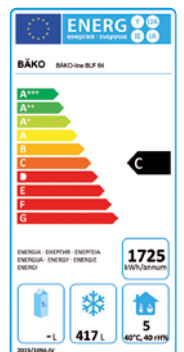

BAKO-line Lagerfroster BLF 64

Temperaturbereich: -25 °C bis -5 °C

Anschluss: 230 V / 50 Hz / 391 W

Verbrauch: 1.725 kWh in 365 Tagen

Kälteleistung: 499 W bei -25 °C

Energieeffizienzklasse: C

Art.-Nr. 888694

Regulärer Preis 2.599,- €

Aktionspreis 2.299,- €